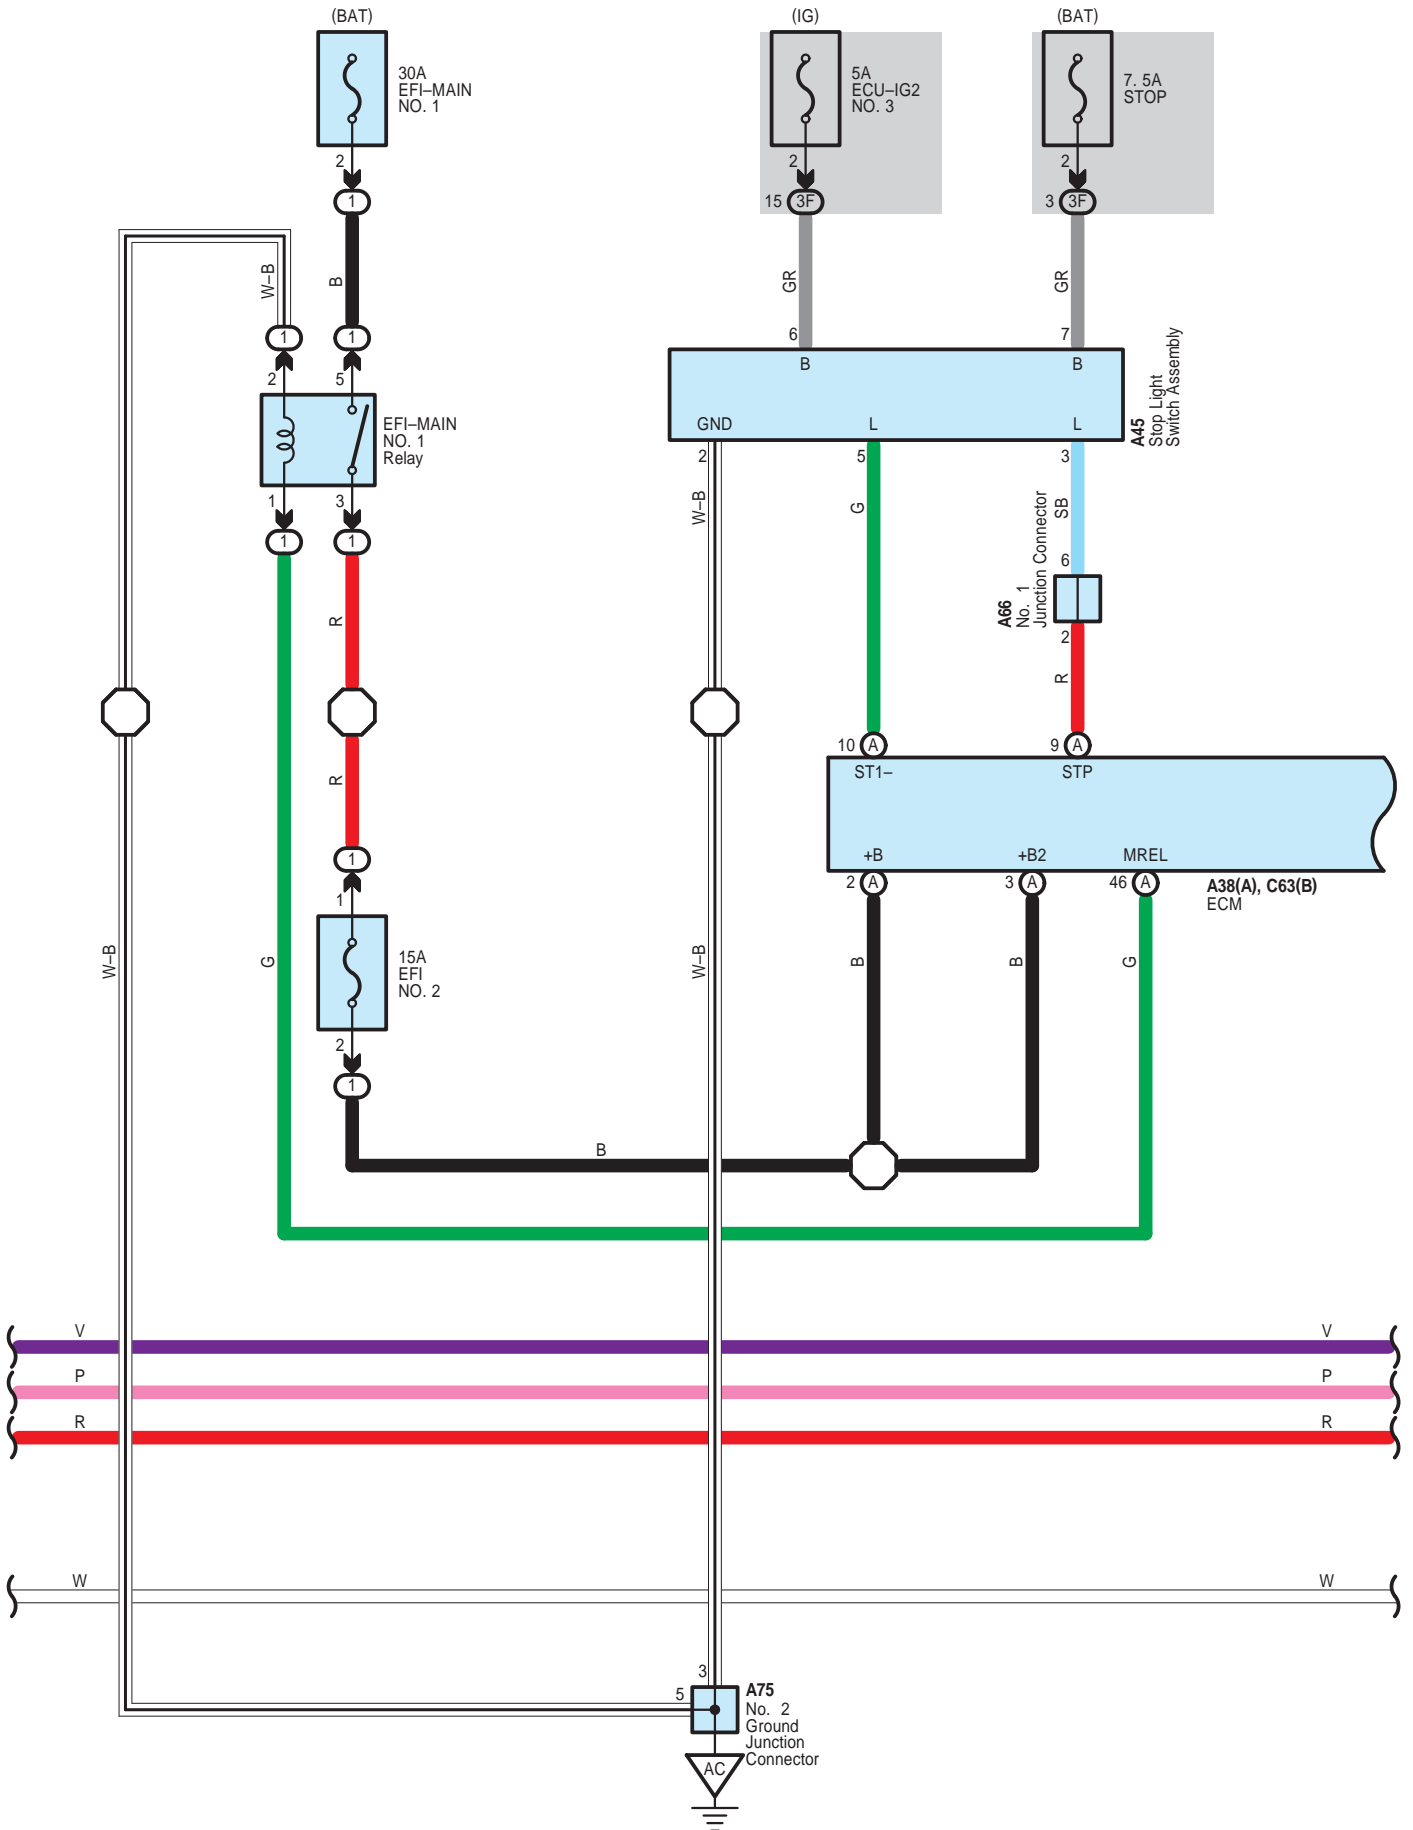

F103
White

90980-12372

F105
White

90980-12372

F106
White

90980-12372

Door Lock Control, Theft Deterrent

Dynamic Radar Cruise Control