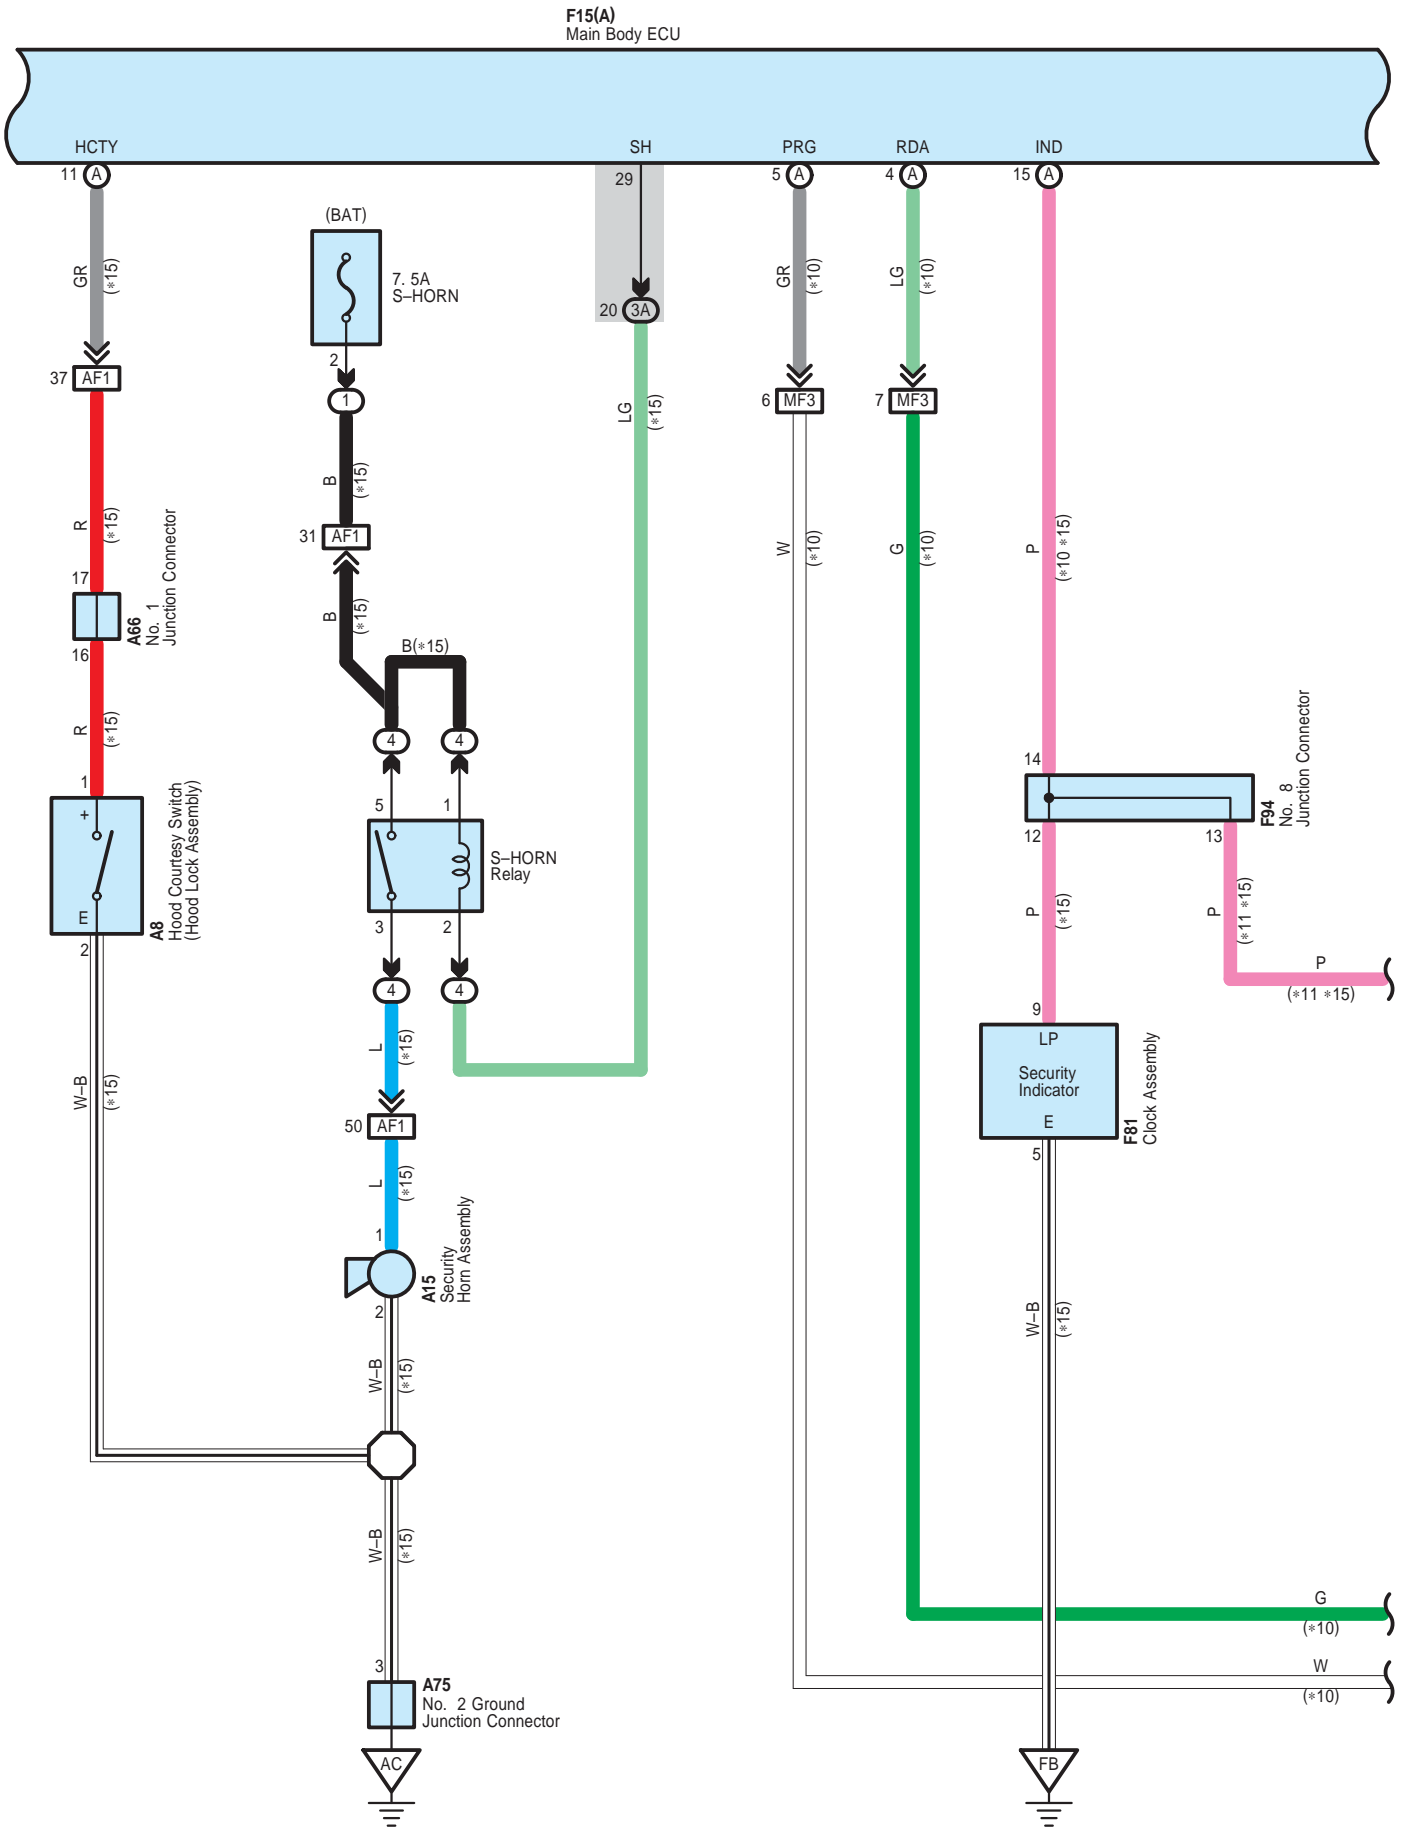

F103
White

90980-12372

F105
White

90980-12372

F106
White

90980-12372

Door Lock Control, Theft Deterrent

Dynamic Radar Cruise Control