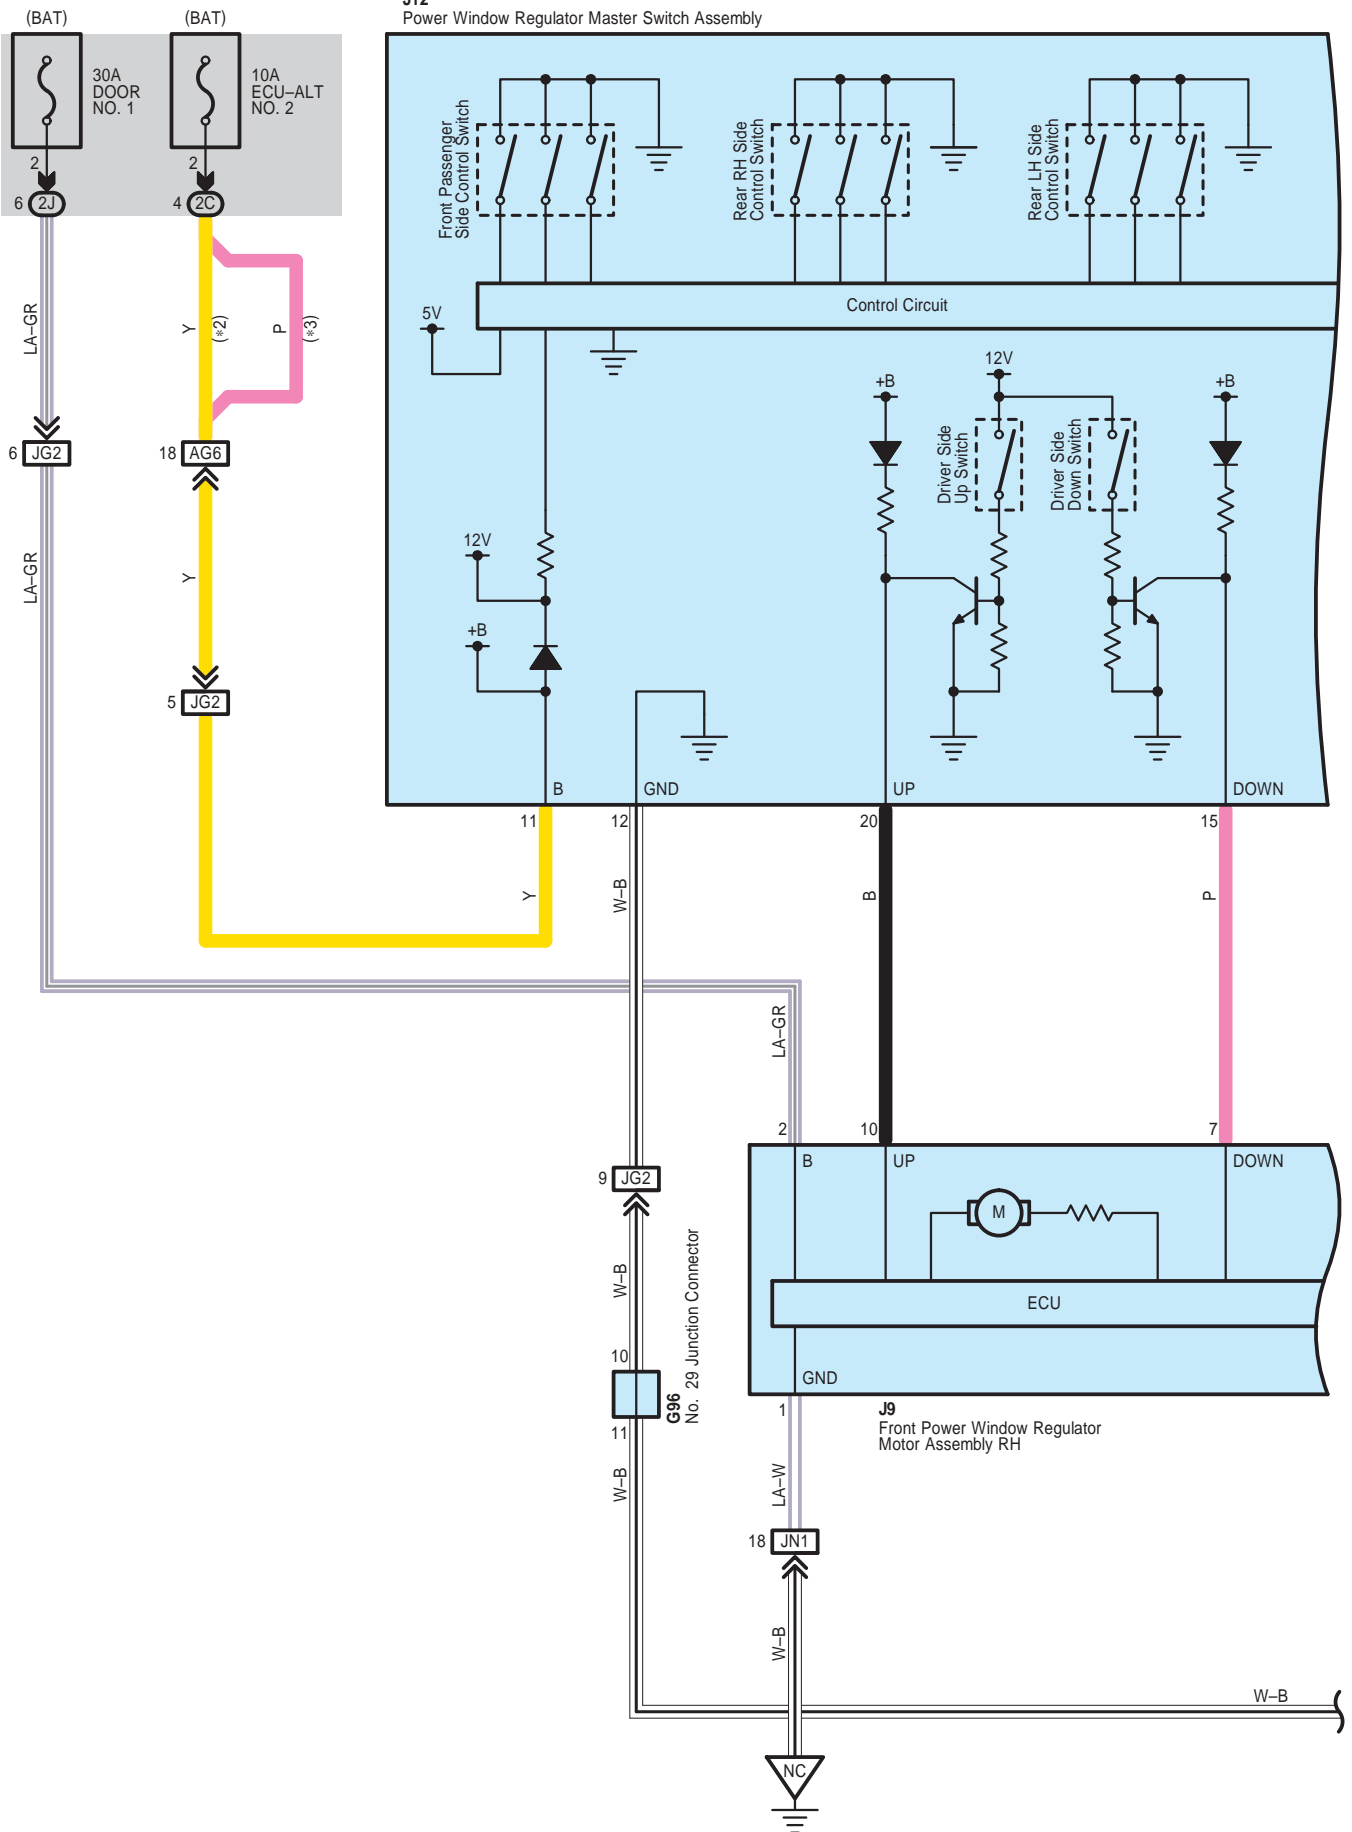

90980-12739

90980-12738

AG3

White

90980-11579

90980-11655

**Power Window (RHD All Door Jam Protection)**