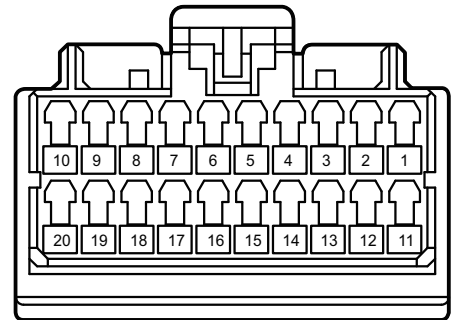

IP112 Разъем жгута проводов шлюза

IP146 Разъем жгута проводов лампы освещения пространства для ног со стороны пассажира

IP137a Разъем жгута проводов декоративной подсветки с пассажирской стороны