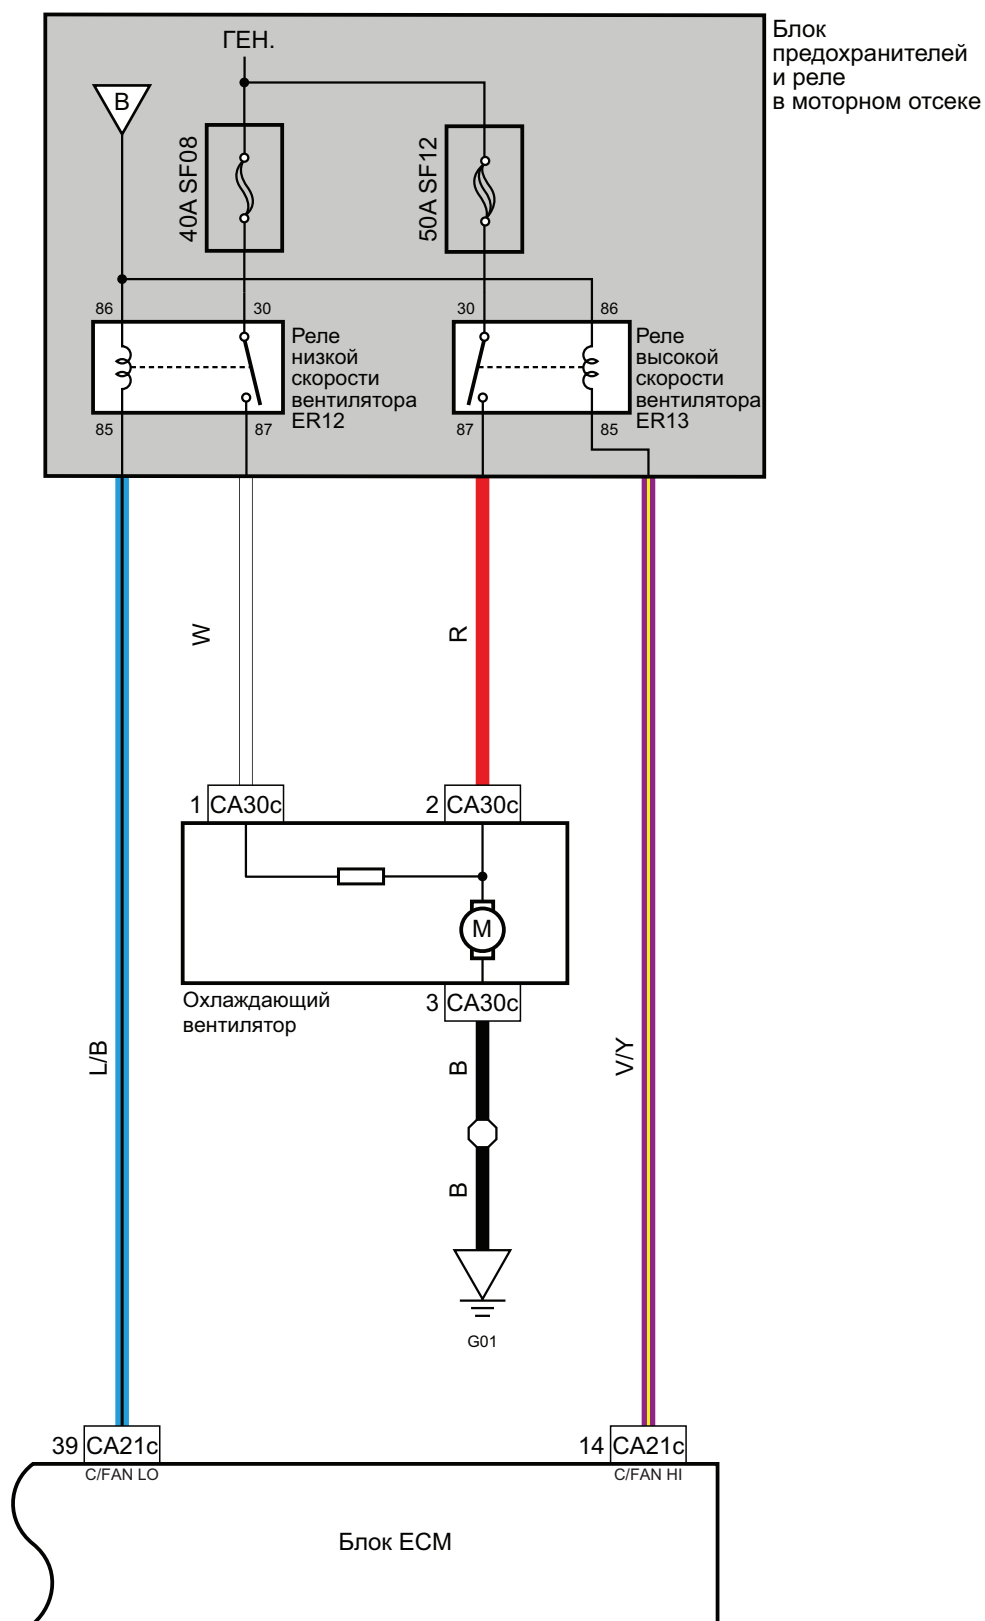

Управление охлаждающим вентилятором

SX13-8023a