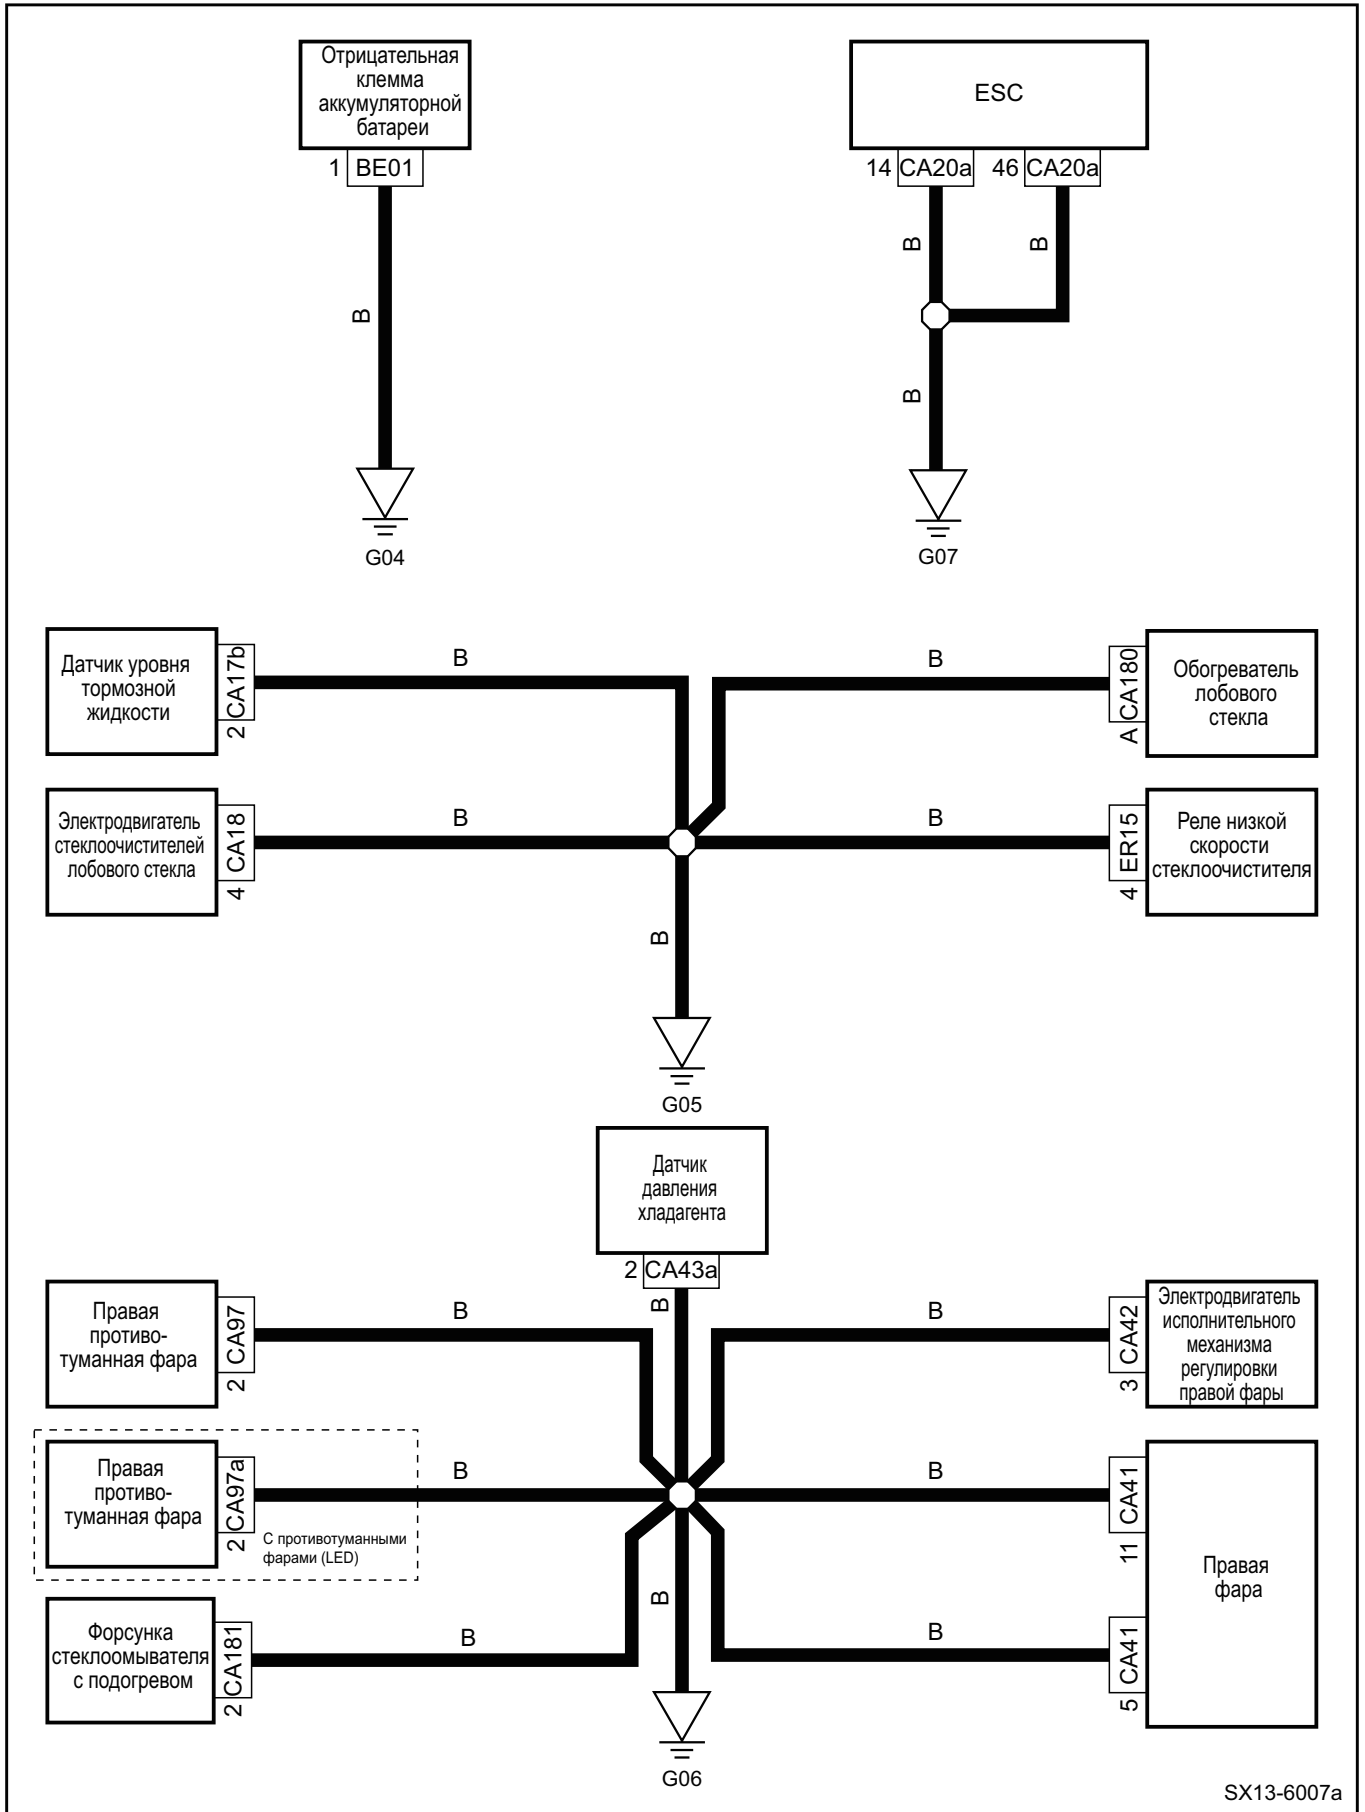

IP153 Разъем жгута проводов датчика температуры воздуха в салоне

SX13-5031a

Расположение жгута проводов передней правой двери

SX13-5052a

Распределение заземления 2 (G04, G05, G06, G07)

Распределение питания в блоке предохранителей и реле моторного отсека (Часть 8)