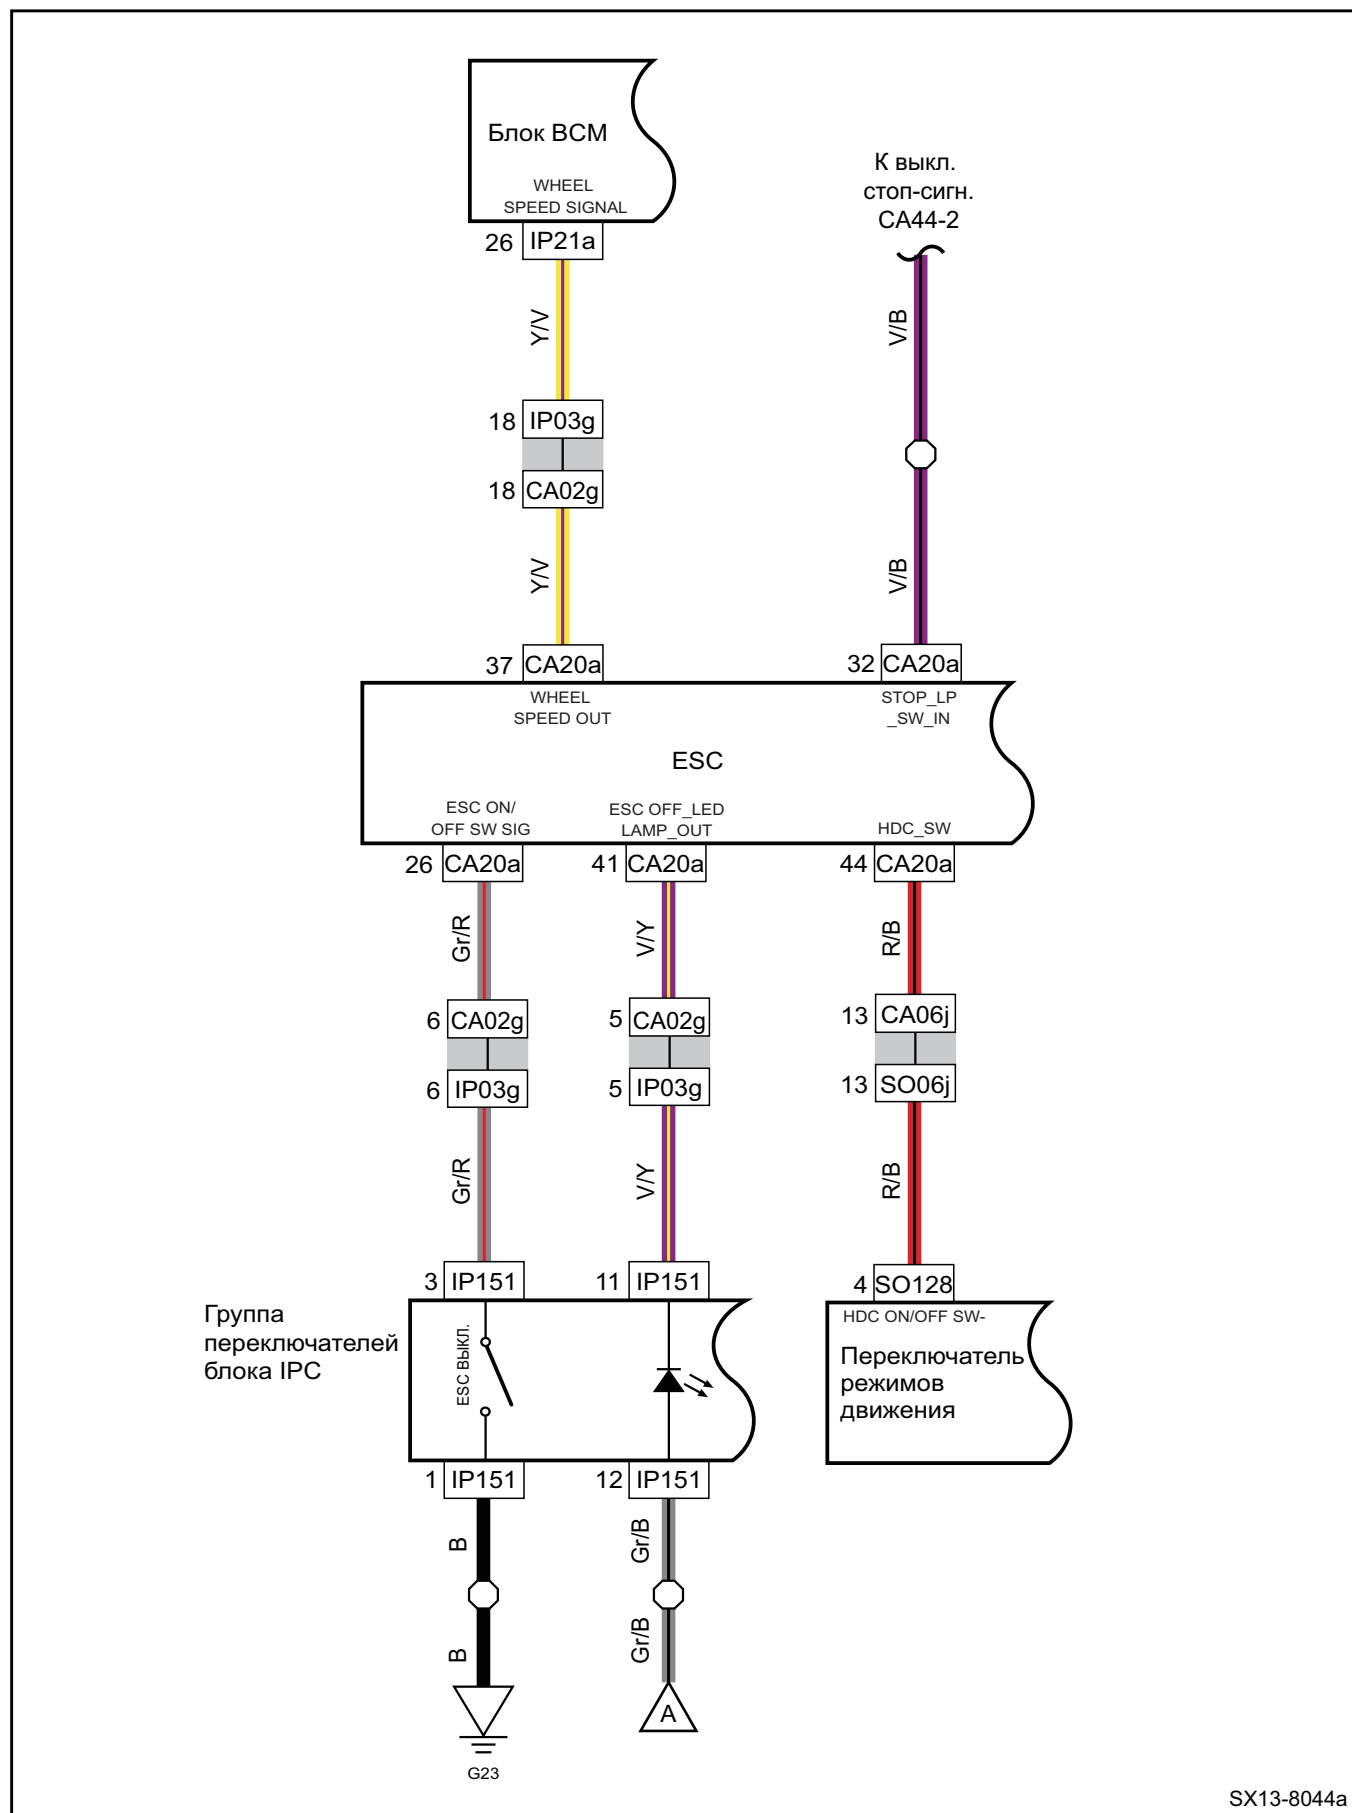

Питание и данные (часть 2)

SX13-8044a