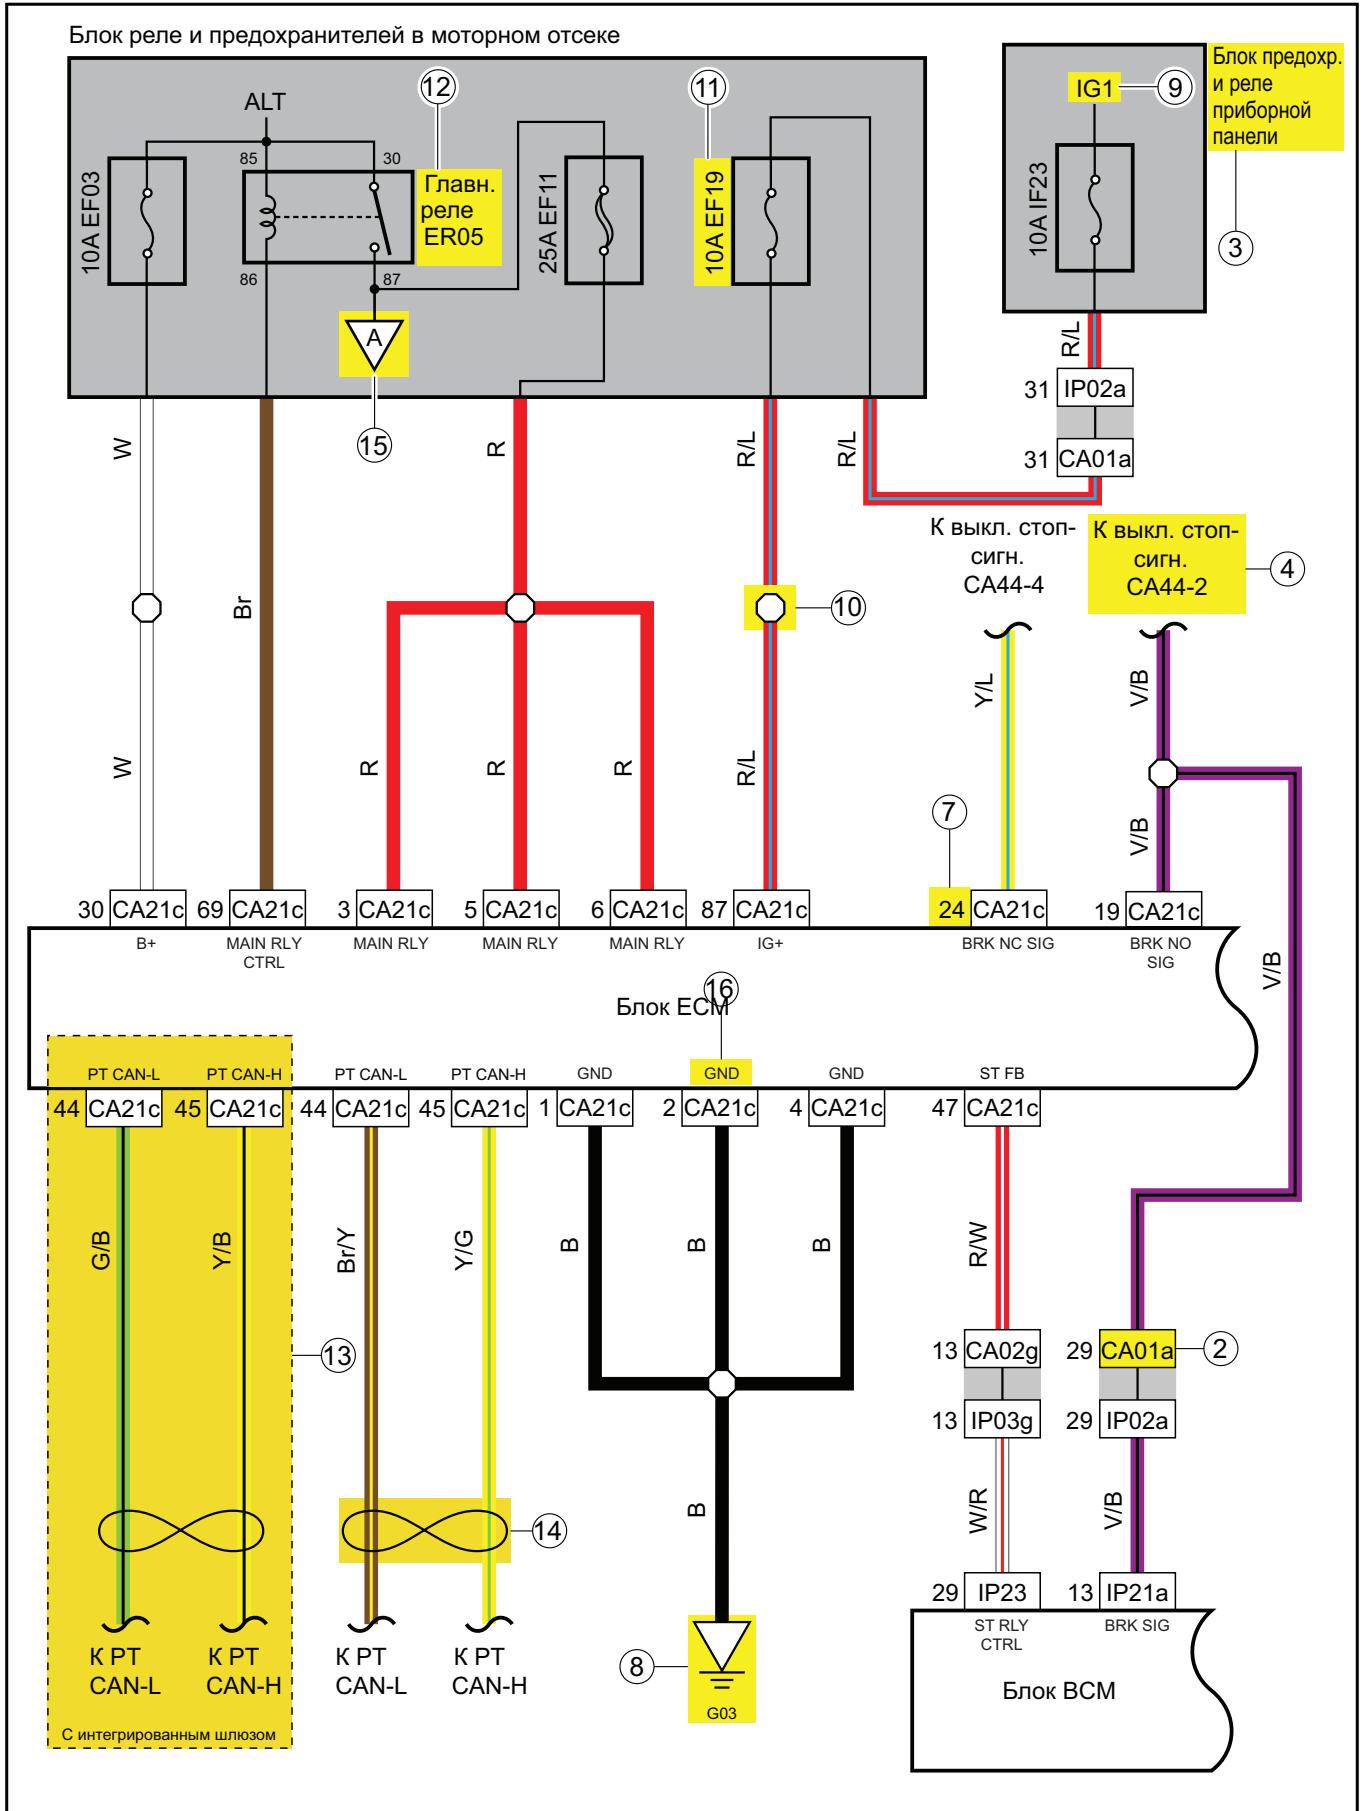

13.1 Как читать схемы	2
13.2 Символ	6
13.3 Инструкции по техническому обслуживанию.....	8
13.4 Предохранители и реле	16
13.5 Расположение жгутов проводов и разъемов	23
13.6 Расположение заземлений	84
13.7 Схема распределения электропитания.....	100
13.8 Схема электрических соединений систем.....	115
13.9 Аббревиатуры	369

Пример для пояснения—①

Расположение элементов в блоке предохранителей и реле приборной панели

SX13-4002a

Схема расположения клемм в разъемах жгута проводов моторного отсека (Часть 2)

CA41 Разъем жгута проводов правой фары

CA42 Разъем жгута проводов электродвигателя исполнительного механизма регулировки правой фары

CA43a Разъем жгута проводов датчика давления хладагента

CA44 Разъем жгута проводов выключателя стоп-сигналов