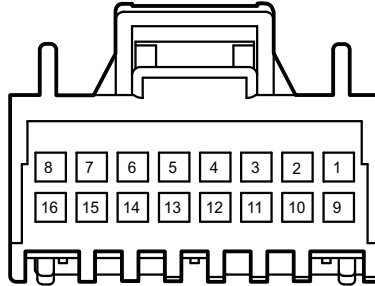

Схема расположения клемм в разъемах жгута проводов приборной панели (Часть 4)

IP105 Разъем жгута проводов JC05

IP111a Разъем жгута проводов приборной панели к напольному жгуту проводов разъем 5