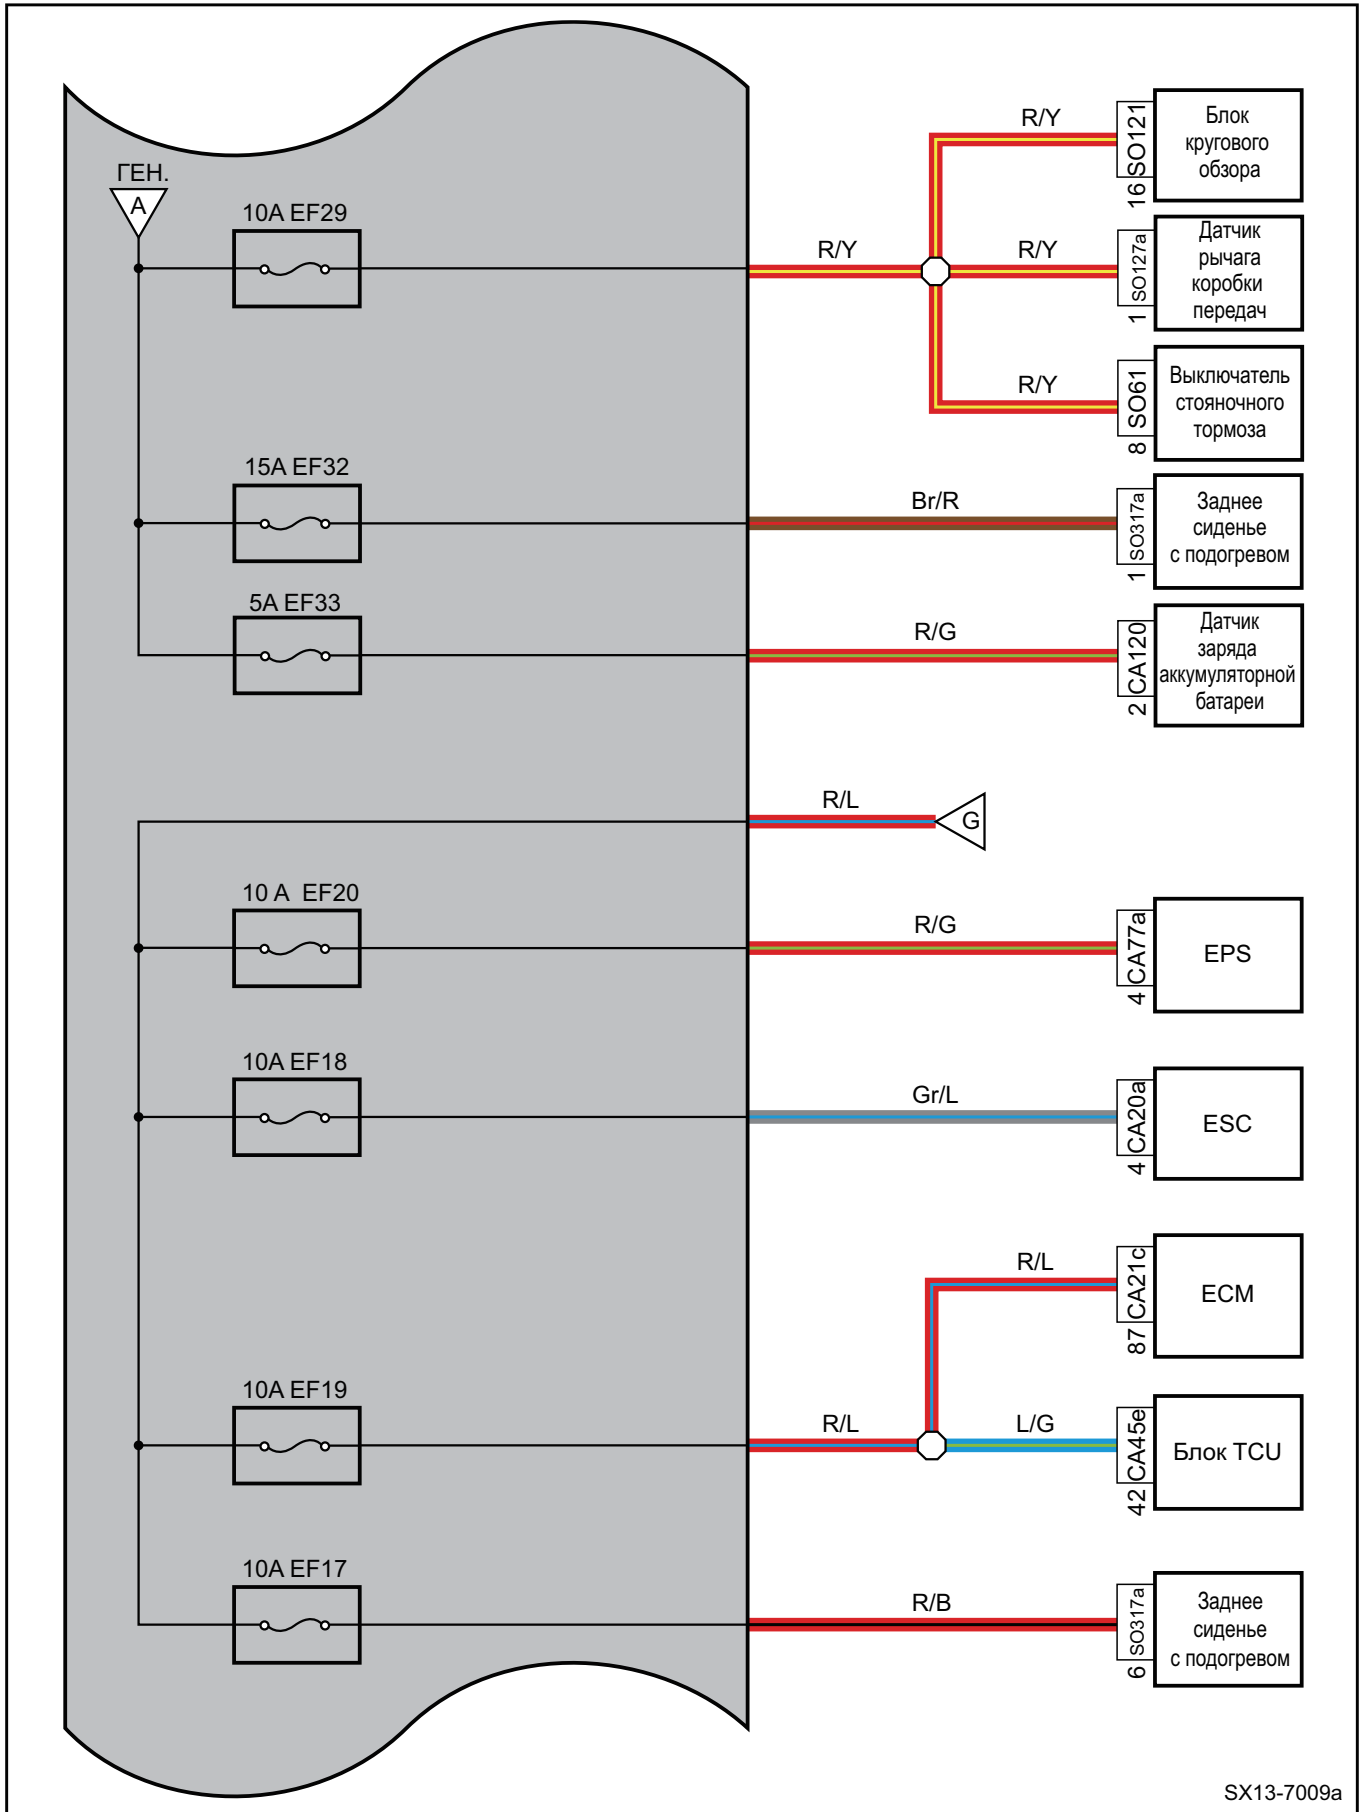

IP148 Разъем жгута проводов кнопки включения питания и громкости

IP149 Разъем жгута проводов контроллера слепых зон

IP150 Разъем жгута проводов от приборной панели к напольному жгуту проводов разъем 6

IP151 Разъем жгута проводов группы переключателей приборной панели

IP153 Разъем жгута проводов датчика температуры воздуха в салоне

SX13-5031a

Расположение жгута проводов передней правой двери

SX13-5052a

Распределение заземления 2 (G04, G05, G06, G07)

Распределение питания в блоке предохранителей и реле моторного отсека (Часть 8)

SX13-7009a

Разъем жгута проводов	Наименование	Страница
CA07d	Разъем жгута проводов от моторного отсека к напольному жгуту проводов 2	28
CA21c	Разъем жгута проводов блока ECM	26
EN01d	Разъем жгута проводов блока ECM	39
EN19c	Разъем жгута проводов от двигателя к топливной форсунке	39
EN20c	Разъем жгута проводов от топливной форсунки к двигателю	39
EN21d	Разъем жгута проводов топливной форсунки 1	39
EN22d	Разъем жгута проводов топливной форсунки 2	39
EN23d	Разъем жгута проводов топливной форсунки 3	39
EN36c	Разъем жгута проводов клапана-регулятора расхода топлива	39
SO07d	Разъем жгута проводов от напольного жгута к моторному отсеку 2	61
SO30	Разъем жгута проводов топливного насоса	60
G20	Заземление напольного жгута проводов	89