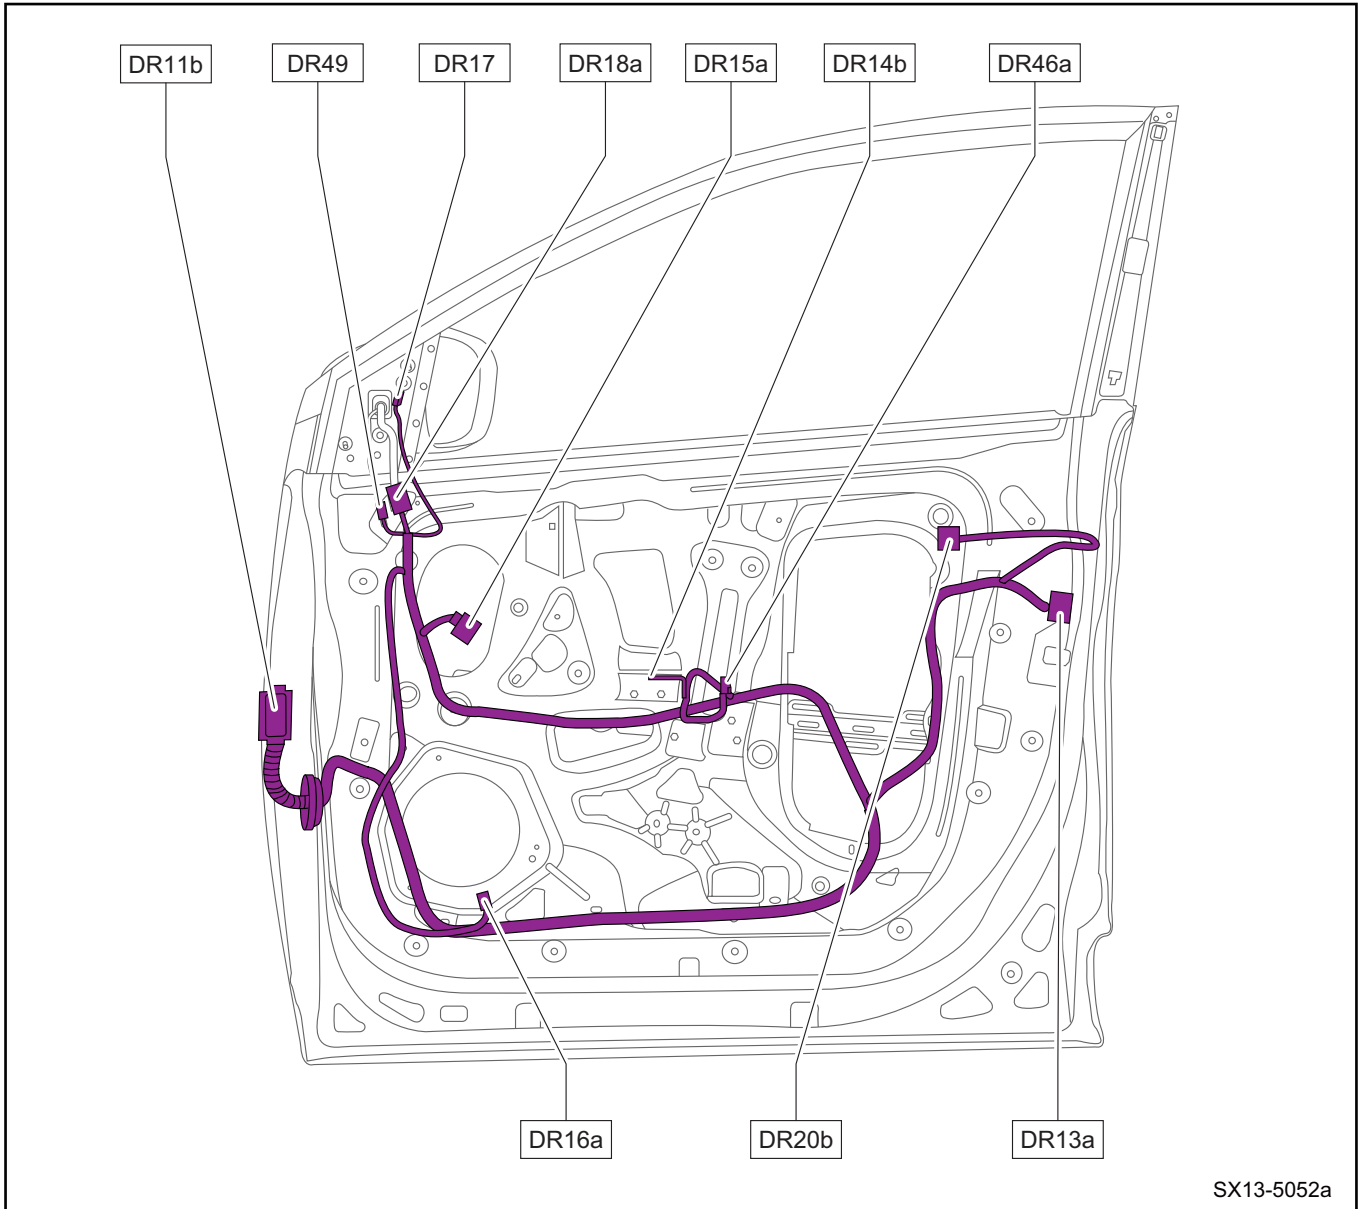

Расположение жгута проводов передней правой двери

SX13-5052a