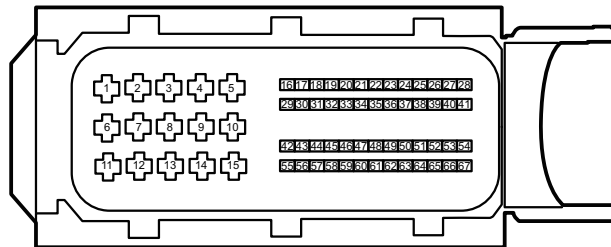

CA45e Разъем жгута проводов блока TCU

CA47a Разъем жгута проводов датчика температуры наружного воздуха